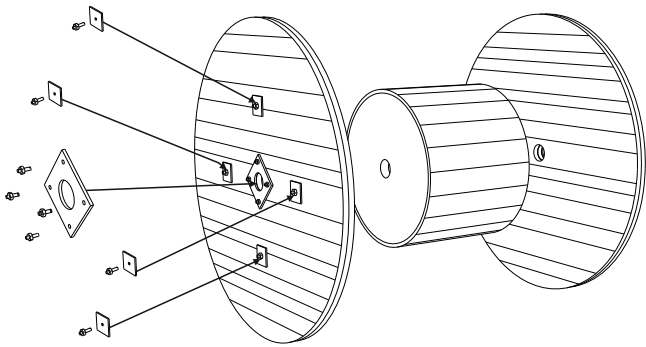

plusmodel

4050

Cable reels - big

Návod ke stavbě

Při stavbě postupujte podle instruktážních obrázků.

Upozornění: Během opracování může vznikat prach, který může dráždit dýchací cesty. Používejte ochranu očí při odstřihování kovových dílů.

Instructions

Follow the instruction drawings the assembly

Notice: Machining can produce dust which can be irritating to the respiratory tract. Metal parts should be cut off using protection eyesight.

**Kupujte přímo na www.plusmodel.cz
Buy directly from www.plusmodel.cz**

Plus Model s.r.o
Jižní 56, 370 10 České Budějovice
Czech Republic
<http://www.plusmodel.cz>
e-mail: plusmodel@plusmodel.cz